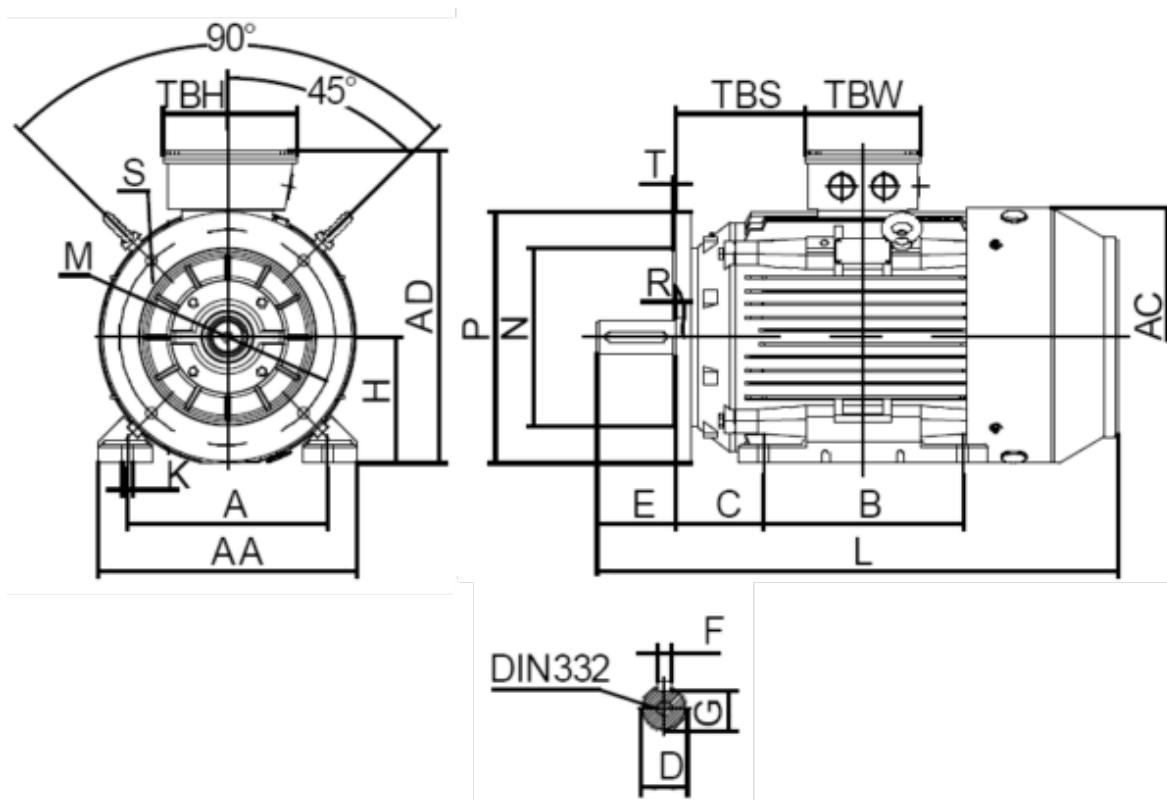

Varenummer: 250300150217  
 Beskrivelse: Kleedrive T3C 90S-2 1.5KW 2800 o/min  
 3x230/400V 50HZ IP55 B14 Eff=84,2%

## Mål

A = 140	F = 8	TBW = 114
AA = 178	G = 20	
AC = Ø176	H = 90	
AD = 231	HD = 141	
B = 100	K = Ø10	
C = 56	L = 320	
D = Ø24	TBH = 114	
E = 50	TBS = 49	